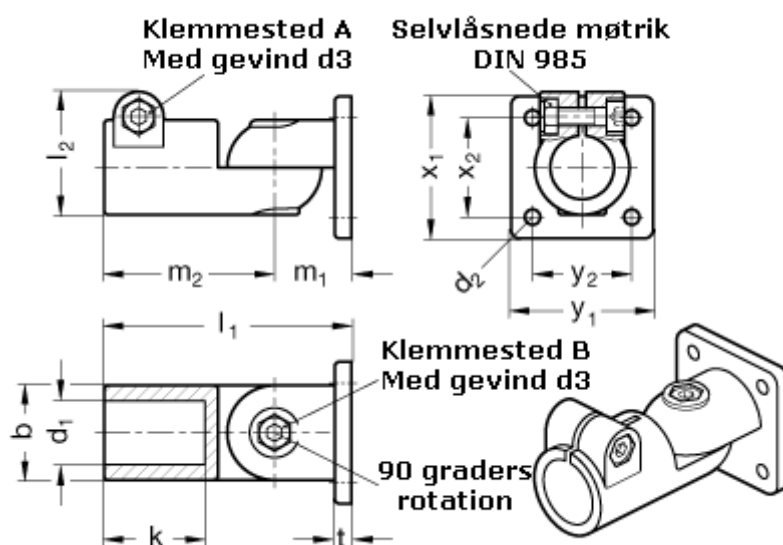

Varenummer: 20282B40S2BL  
Beskrivelse: E+G laskeforbindelse  
GN 282-B40-S-2-BL

## Mål

b = 65	m2 = 115
d1 = B40	t = 14
d2 = 11.0	x1 = 105
d3 = M10	x2 = 74
k = 74.0	y1 = 105
l1 = 167.0	y2 = 74
l2 = 77.5	
m1 = 52.0	